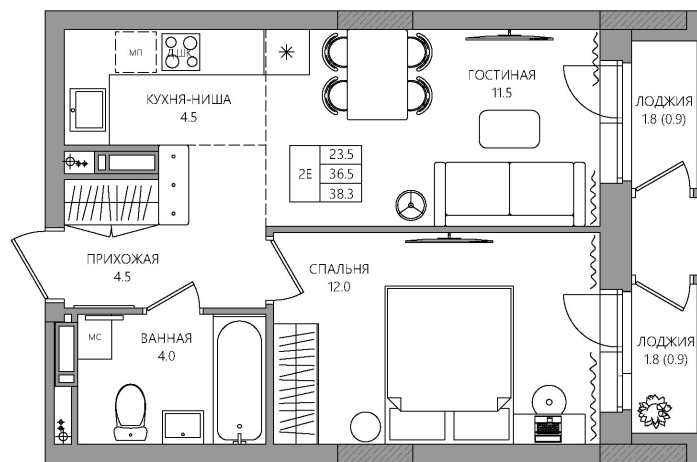

Номер: 43

2 комнатная 38.3 м²

Отсканируйте QR-код и
смотрите на сайте
neo59.ru

6 245 000 руб.

С лоджией

Корпус	ЖК НЕО	Этаж	6
Секция	1	Сдача	2 кв. 2026

Адрес офиса продаж
г Пермь, ул Пермская, д 63

12.03.2025 14:08 (Мск)