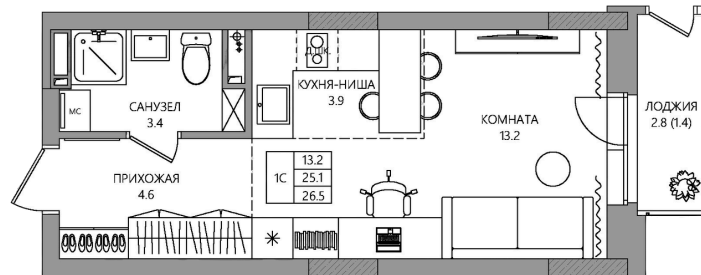

# Студия 26.5 м<sup>2</sup>

Отсканируйте QR-код и  
смотрите на сайте  
neo59.ru