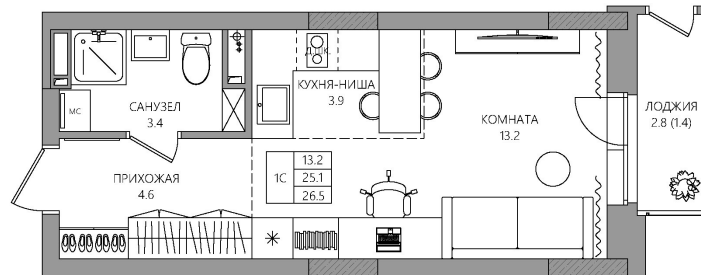

Номер: 2

Студия 26.5 м²

Отсканируйте QR-код и
смотрите на сайте
neo59.ru

4 429 000 руб.

С лоджией

Корпус	ЖК НЕО	Этаж	2
Секция	1	Сдача	2 кв. 2026

Адрес офиса продаж
г Пермь, ул Пермская, д 63

12.03.2025 14:40 (Мск)