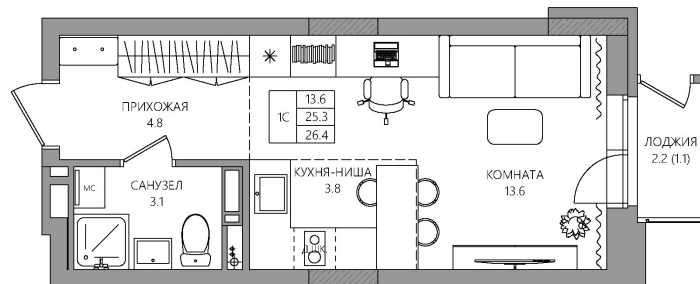

Номер: 24

Студия 26.4 м²

Отсканируйте QR-код и
смотрите на сайте
neo59.ru

4 480 000 руб.

С лоджией

Корпус	ЖК НЕО	Этаж	4
Секция	1	Сдача	2 кв. 2026

Адрес офиса продаж
г Пермь, ул Пермская, д 63

12.03.2025 07:42 (Мск)